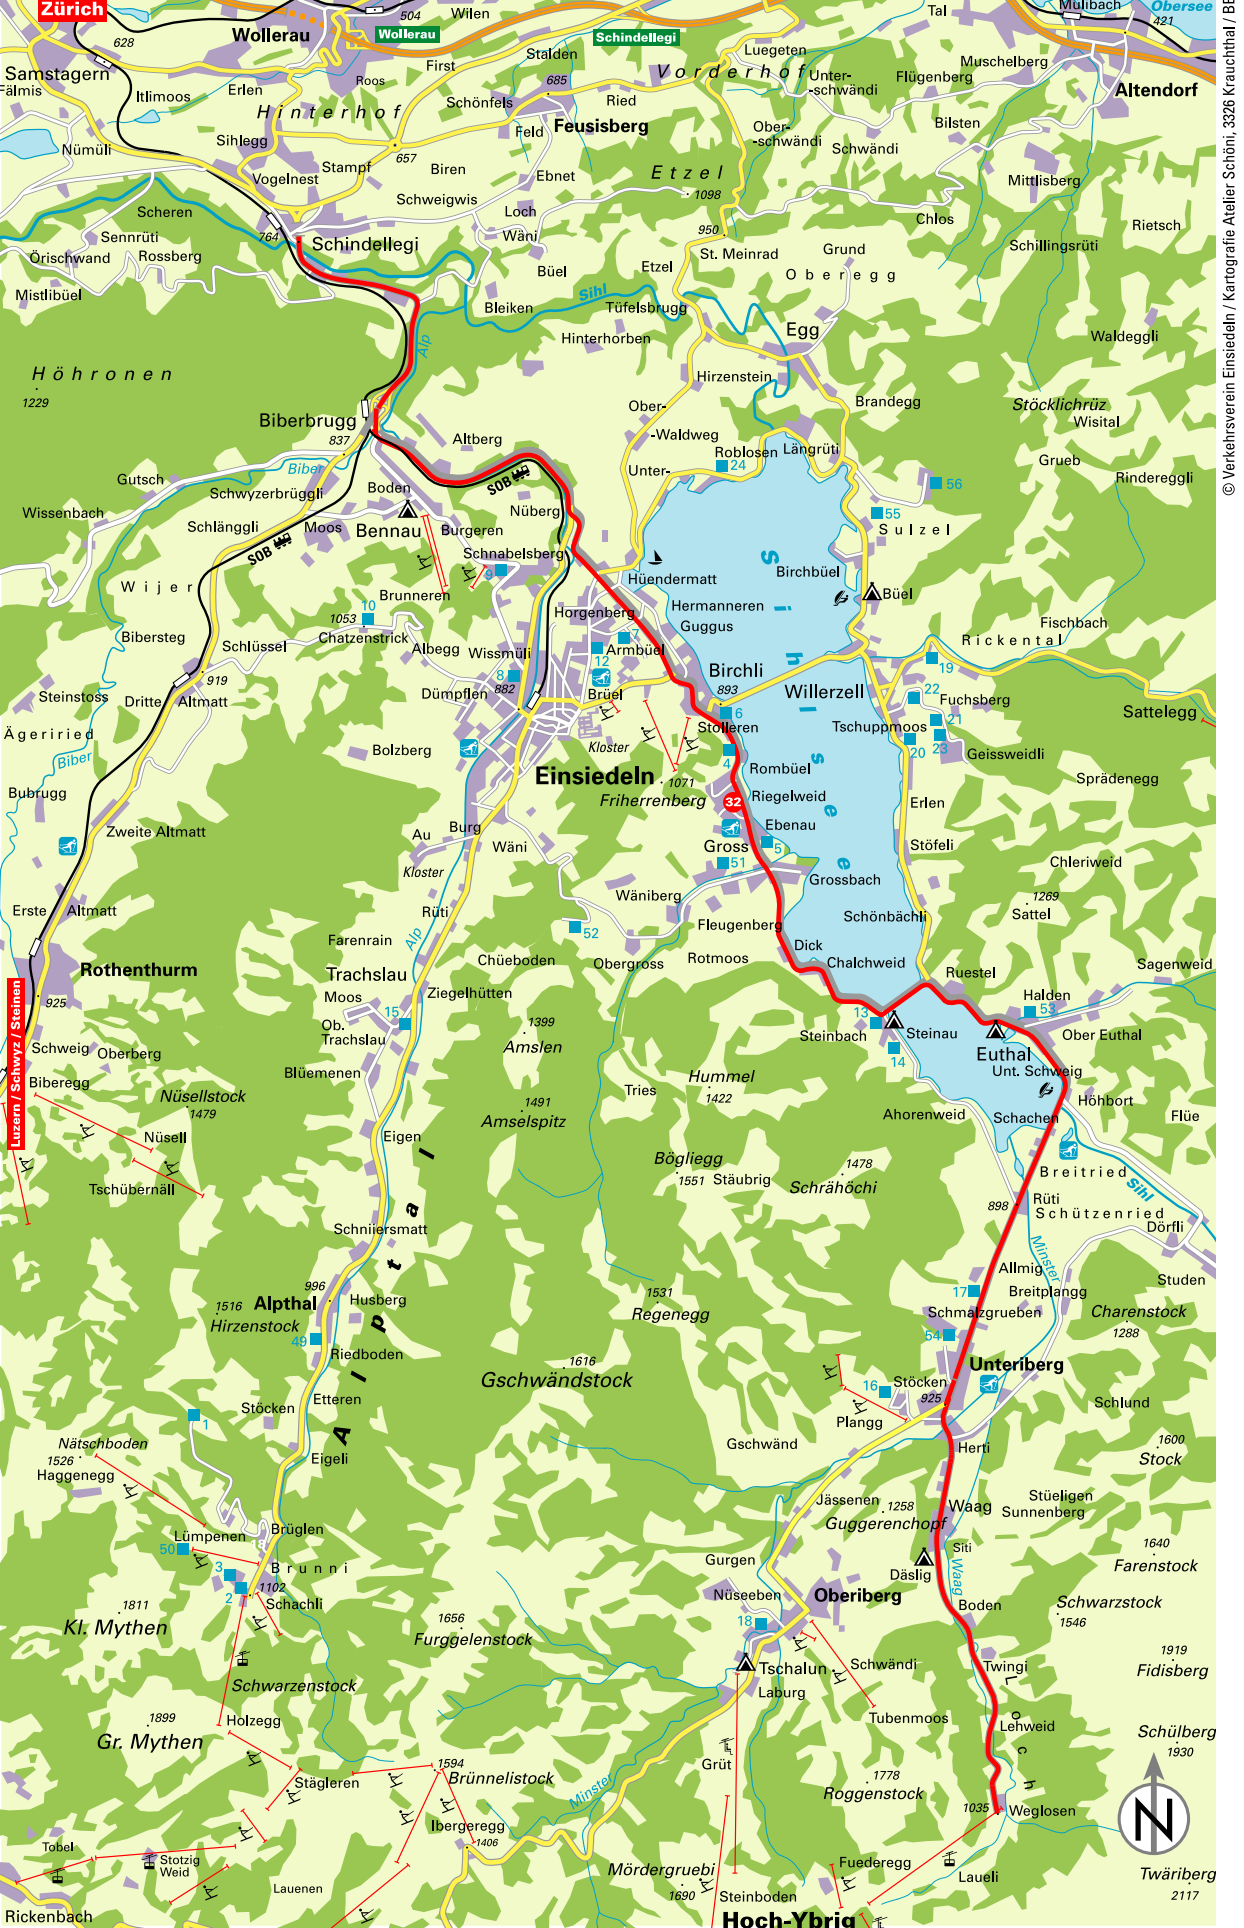

Zürich

Verkehrsverein Einsiedeln / Kartografie Atelier Schöni, 3326 Krauchthal / BE

Hoch-Ybrig